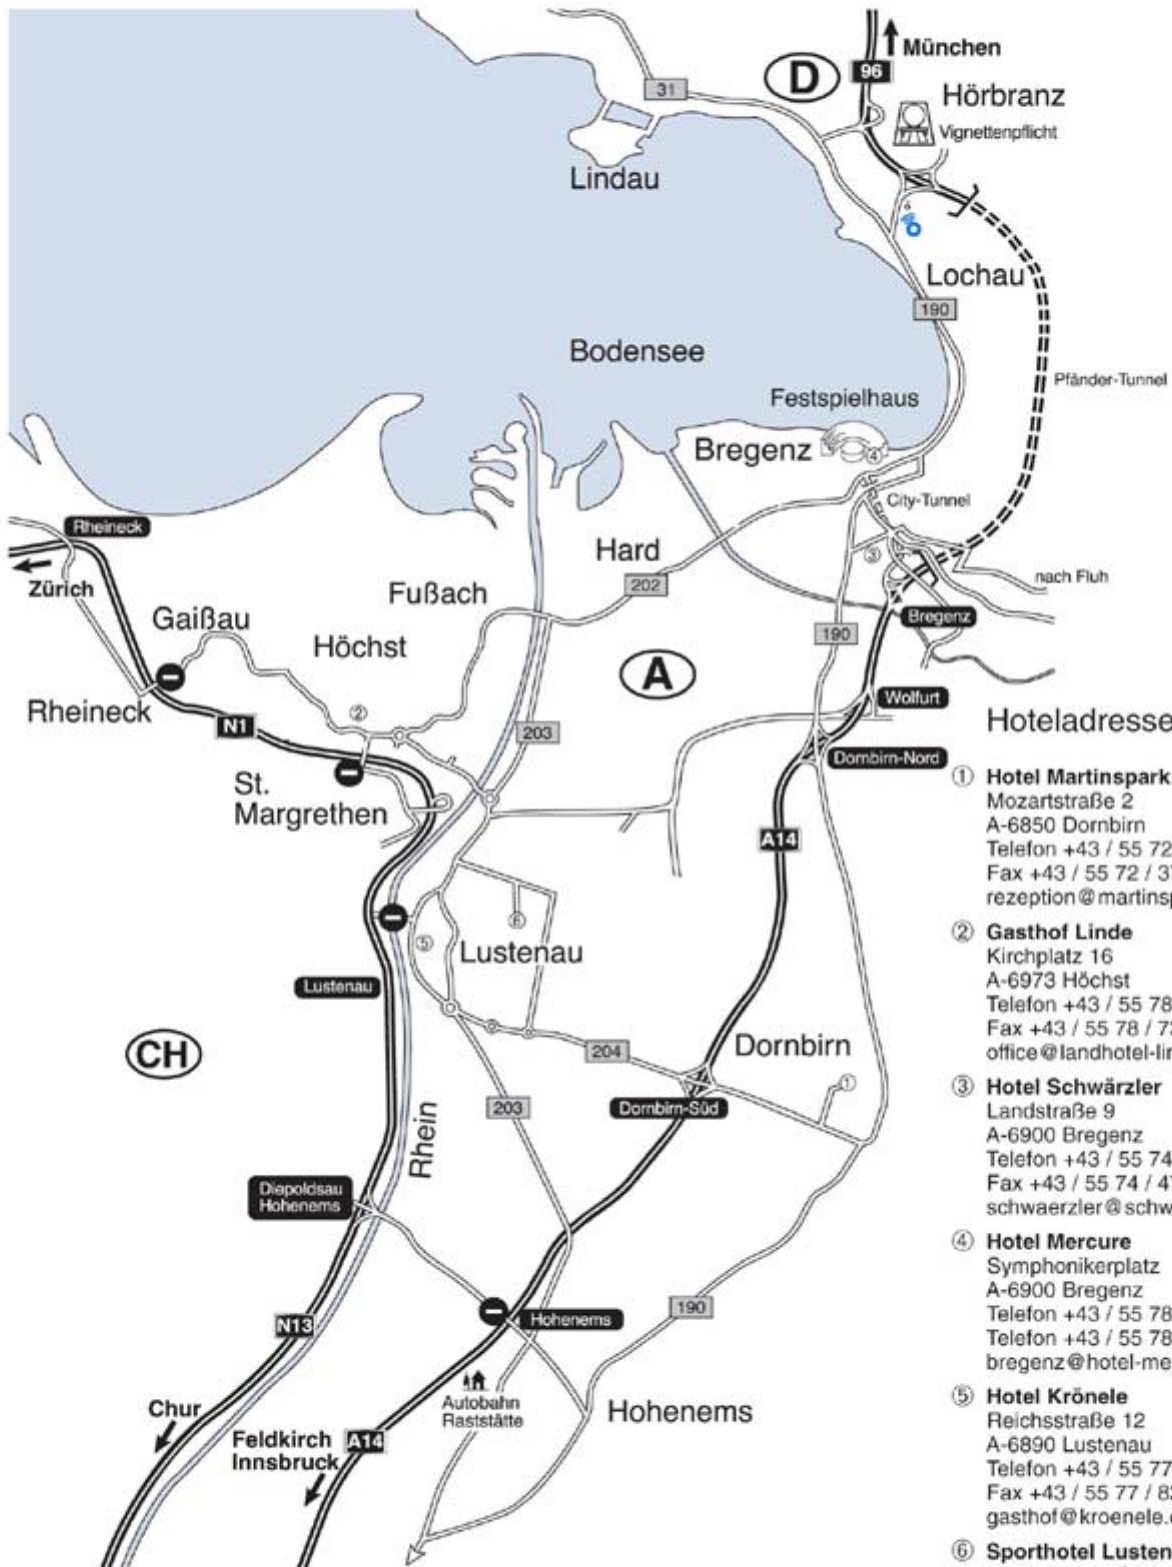

Lageplan **data mobile**[®]

Hard- & Softwaredesign

Hoteladressen

- ① **Hotel Martinspark**
Mozartstraße 2
A-6850 Dornbirn
Telefon +43 / 55 72 / 37 60-0
Fax +43 / 55 72 / 37 60-376
rezeption@martinspark.at
- ② **Gasthof Linde**
Kirchplatz 16
A-6973 Höchst
Telefon +43 / 55 78 / 75 37 80
Fax +43 / 55 78 / 73 86 46
office@landhotel-linde.at
- ③ **Hotel Schwärzler**
Landstraße 9
A-6900 Bregenz
Telefon +43 / 55 74 / 49 90-0
Fax +43 / 55 74 / 475 75
schwaerzler@schwaerzler-hotels.at
- ④ **Hotel Mercure**
Symphonikerplatz
A-6900 Bregenz
Telefon +43 / 55 78 / 461 00-0
Telefon +43 / 55 78 / 474 12
bregenz@hotel-mercure.co.at
- ⑤ **Hotel Krönele**
Reichsstraße 12
A-6890 Lustenau
Telefon +43 / 55 77 / 821 18-0
Fax +43 / 55 77 / 821 18-50
gasthof@kroenele.com
- ⑥ **Sporthotel Lustenau**
Mühlefeldstraße 23
A-6890 Lustenau
Telefon +43 / 55 77 / 83 831-0
Fax +43 / 55 77 / 83 831-122
office@sporthotellustenau.at